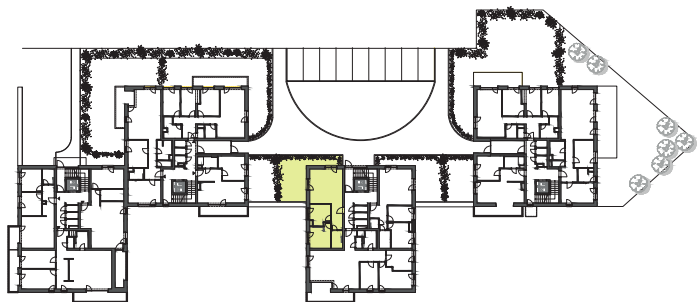

Typ bytu

Garden

Číslo bytu 205
Bytový dom BD2
Podlažie 1
Počet izieb 3i

C.1.01	PREDSIEN	8,41 m ²
C.1.02	WC	1,43 m ²
C.1.03	KÚPEĽŇA	3,04 m ²
C.1.04	SPÁĽŇA	11,54 m ²
C.1.05	DETSKÁ IZBA	8,89 m ²
C.1.06	OBÝVACIA IZBA + KUCHYŇA	26,43 m ²

Podlahová plocha: 59,74 m²
Terasa: 8,54 m²
Kobka: 2,23 m²

Celková výmera: 70,51 m²
Výmera strešnej záhrady: 31,17 m²