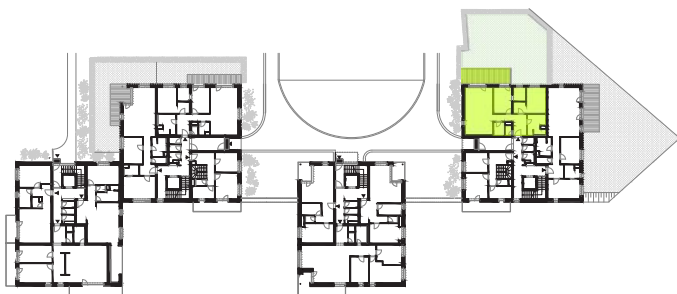

Typ bytu

Garden

Číslo bytu 102
Bytový dom BD1
Podlažie 1
Počet izieb 3i

B.1.01	VSTUPNÁ PREDSIEŇ	6,56 m ²
B.1.02	KÚPEĽŇA	8,46 m ²
B.1.03	CHODBA	3,55 m ²
B.1.04	WC	1,48 m ²
B.1.05	ŠPAJZA	3,44 m ²
B.1.06	DETSKÁ IZBA	15,99 m ²
B.1.07	SPÁĽŇA	11,68 m ²
B.1.08	PRACOVŇA	4,17 m ²
B.1.09	OBÝVACIA IZBA + KUCHYŇA	31,95 m ²

Podlahová plocha: 87,28 m²
Terasa: 16,55 m²
Kobka: 1,86 m²

Celková výmera: 105,69 m²
Výmera záhrady: 114,73 m²