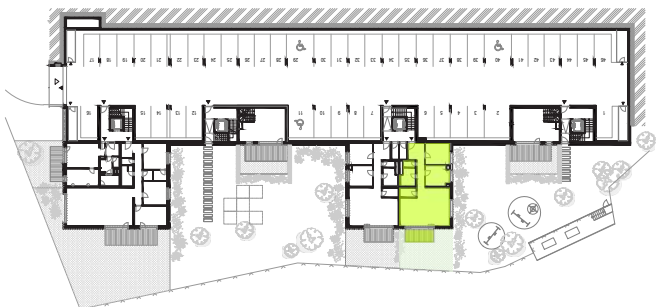

Typ bytu

Garden

Číslo bytu 201 Bytový dom BD2 Podlažie -1 Počet izieb 3i

A.P.1.01	PREDSIEŇ	3,49 m ²
A.P.1.02	CHODBA	9,84 m ²
A.P.1.03	WC	1,88 m ²
A.P.1.04	KÚPEĽŇA	5,57 m ²
A.P.1.05	TECHNICKÁ MIESTNOSŤ	3,30 m ²
A.P.1.06	DETSKÁ IZBA	14,48 m ²
A.P.1.07	SPÁĽŇA	12,74 m ²
A.P.1.08	OBÝVACIA IZBA + KUCHYŇA	39,07 m ²

Podlahová plocha: 90,40 m²
Terasa: 9,96 m²
Kobka: 2,56 m²

Celková výmera: 102,92 m²
Výmera záhrady: 40,54 m²