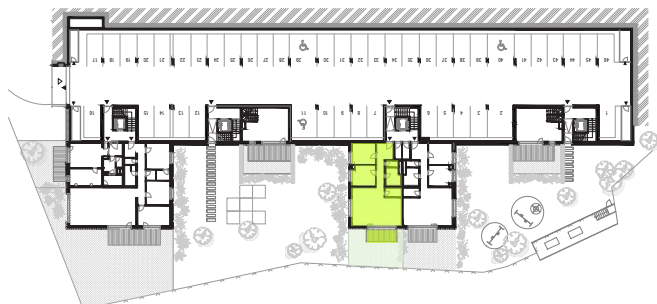

Typ bytu

Garden

Číslo bytu 202
Bytový dom BD2
Podlažie -1
Počet izieb 3i

B.P.1.01	PREDSIEŇ	3,50 m ²
B.P.1.02	CHODBA	9,80 m ²
B.P.1.03	WC	1,90 m ²
B.P.1.04	KÚPEĽŇA	6,00 m ²
B.P.1.05	TECHNICKÁ MIESTNOSŤ	3,30 m ²
B.P.1.06	DETSKÁ IZBA	14,60 m ²
B.P.1.07	SPÁĽŇA	13,10 m ²
B.P.1.08	OBÝVACIA IZBA + KUCHYŇA	38,80 m ²

Podlahová plocha:	90,98 m ²
Terasa:	10,20 m ²
Kobka:	2,50 m ²

Celková výmera: 103,68 m²
Výmera záhrady: 37,60 m²