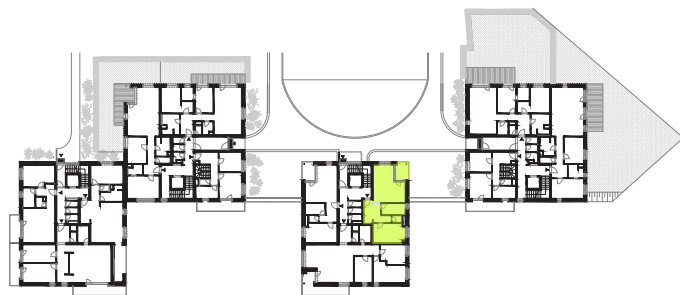

Typ bytu

# Smart

Číslo bytu 203  
Bytový dom BD2  
Podlažie 1  
Počet izieb 2i

<b>A.1.01</b>	PREDSIEŇ	7,61 m <sup>2</sup>
<b>A.1.02</b>	CHODBA	3,08 m <sup>2</sup>
<b>A.1.03</b>	SPÁĽŇA	14,92 m <sup>2</sup>
<b>A.1.04</b>	WC	1,71 m <sup>2</sup>
<b>A.1.05</b>	KÚPEĽŇA	6,63 m <sup>2</sup>
<b>A.1.06</b>	OBÝVACIA IZBA + KUCHYŇA	25,61 m <sup>2</sup>

**Podlahová plocha:** 59,56 m<sup>2</sup>  
**Terasa:** 4,84 m<sup>2</sup>  
**Kobka:** 1,90 m<sup>2</sup>

**Celková výmera:** 66,30 m<sup>2</sup>  
**Výmera záhrady:** 0,00 m<sup>2</sup>