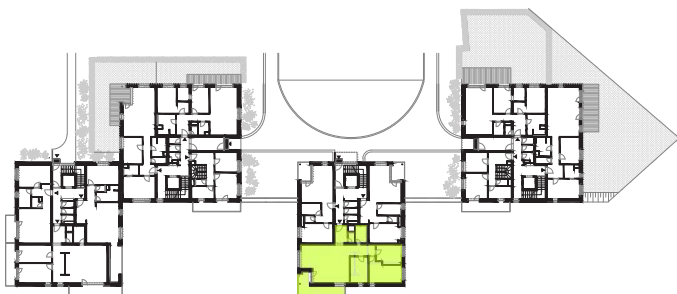

Typ bytu

Panorama

Číslo bytu 204
Bytový dom BD2
Podlažie 1
Počet izieb 3i

B.1.01	PREDSIENĽ	5,02 m ²
B.1.02	WC	1,61 m ²
B.1.03	KÚPEĽŇA	5,00 m ²
B.1.04	CHODBA	10,64 m ²
B.1.05	DETSKÁ IZBA	11,85 m ²
B.1.06	SPÁĽŇA	16,25 m ²
B.1.07	DETSKÁ IZBA	11,48 m ²
B.1.08	OBÝVACIA IZBA + KUCHYŇA	38,11 m ²

Podlahová plocha:	99,98 m ²
Terasa:	14,10 m ²
Kobka:	2,03 m ²

Celková výmera:	116,11 m²
Výmera záhrady:	0,00 m²