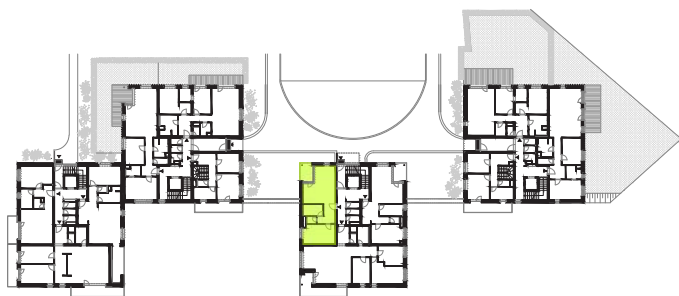

Typ bytu

# Smart

Číslo bytu 205  
Bytový dom BD2  
Podlažie 1  
Počet izieb 2i

<b>C.1.01</b>	PREDSIEŇ	6,77 m <sup>2</sup>
<b>C.1.02</b>	SPÁĽŇA	15,11 m <sup>2</sup>
<b>C.1.03</b>	WC	1,71 m <sup>2</sup>
<b>C.1.04</b>	KÚPEĽŇA	5,56 m <sup>2</sup>
<b>C.1.05</b>	OBÝVACIA IZBA + KUCHYŇA	25,27 m <sup>2</sup>

<b>Podlahová plocha:</b>	54,41 m <sup>2</sup>
<b>Terasa:</b>	4,88 m <sup>2</sup>
<b>Kobka:</b>	1,90 m <sup>2</sup>

<b>Celková výmera:</b>	<b>61,19 m<sup>2</sup></b>
<b>Výmera záhrady:</b>	<b>0,00 m<sup>2</sup></b>