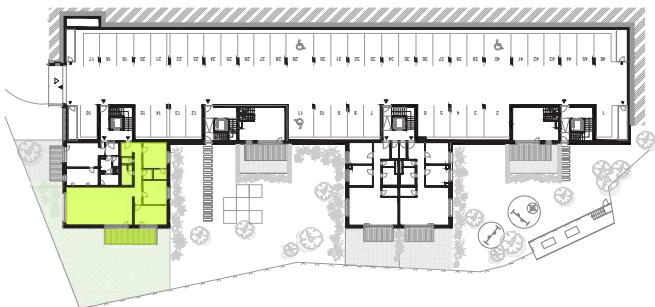

Typ bytu

Garden

Číslo bytu 401
Bytový dom BD4
Podlažie 1
Počet izieb 4i

A.P.01	VSTUPNÁ PREDSIEŇ	6,93 m ²
A.P.02	WC	1,65 m ²
A.P.03	KÚPEĽŇA	5,73 m ²
A.P.04	CHODBA	7,94 m ²
A.P.05	SPÁĽŇA	13,52 m ²
A.P.06	ŠATNÍK	3,61 m ²
A.P.07	ŠPAJZA	3,67 m ²
A.P.08	DETSKÁ IZBA	13,85 m ²
A.P.09	DETSKÁ IZBA	17,99 m ²
A.P.10	OBÝVACIA IZBA + KUCHYŇA	63,32 m ²

Podlahová plocha: 138,21 m²
Terasa: 26,96 m²
Kobka: 7,10 m²

Celková výmera: 172,27 m²
Výmera záhrady: 185,19 m²