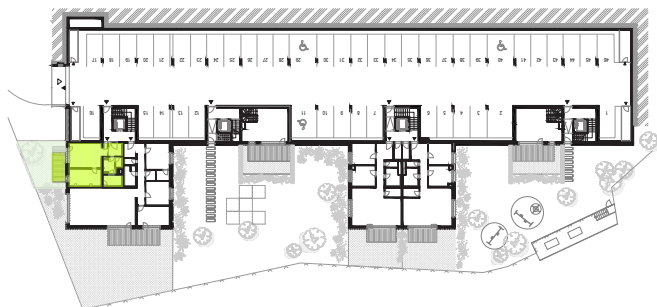

Typ bytu

# Garden

Číslo bytu 402      Bytový dom BD4      Podlažie 1      Počet izieb 1i

<b>B.P.1.01</b>	VSTUPNÁ PREDSIEŇ	8,81 m <sup>2</sup>
<b>B.P.1.01</b>	WC	1,53 m <sup>2</sup>
<b>B.P.1.01</b>	KÚPEĽŇA	5,33 m <sup>2</sup>
<b>B.P.1.01</b>	OBÝVACIA IZBA + KUCHYŇA	21,42 m <sup>2</sup>
<b>B.P.1.01</b>	SPÁLŇA	13,96 m <sup>2</sup>

<b>Podlahová plocha:</b>	51,06 m <sup>2</sup>
<b>Terasa:</b>	11,53 m <sup>2</sup>
<b>Kobka:</b>	0,00 m <sup>2</sup>

<b>Celková výmera:</b>	<b>62,59 m<sup>2</sup></b>
<b>Výmera záhrady:</b>	<b>33,81 m<sup>2</sup></b>