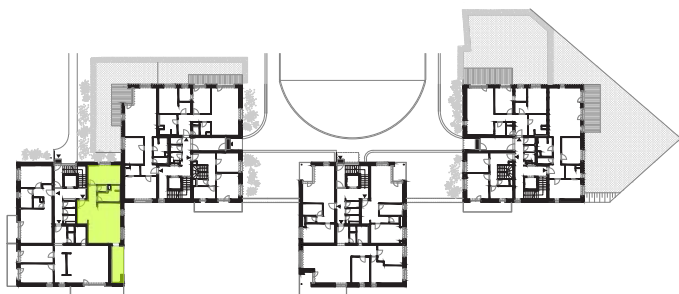

Typ bytu

Smart

Číslo bytu 403
Bytový dom BD4
Podlažie 1
Počet izieb 2i

A.1.01	VSTUPNÁ PREDSIEŇ	5,82 m ²
A.1.02	CHODBA	4,47 m ²
A.1.03	SPÁĽŇA	15,34 m ²
A.1.04	WC	1,31 m ²
A.1.05	KÚPEĽŇA	6,51 m ²
A.1.06	OBÝVACIA IZBA + KUCHYŇA	31,45 m ²

Podlahová plocha:	64,91 m ²
Terasa:	9,04 m ²
Kobka:	1,74 m ²

Celková výmera:	75,69 m²
Výmera záhrady:	0,00 m²