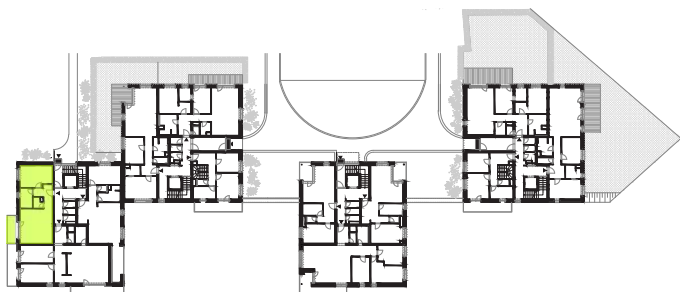

Typ bytu

Panorama

Číslo bytu 405
Bytový dom BD4
Podlažie 1
Počet izieb 2i

C.1.01	VSTUPNÁ PREDSEIŇ	6,99 m ²
C.1.02	WC	2,04 m ²
C.1.03	KÚPEĽŇA	6,05 m ²
C.1.04	SPÁLŇA	16,69 m ²
C.1.05	OBÝVACIA IZBA + KUCHYŇA	27,30 m ²

Podlahová plocha: 59,07 m²
Terasa: 5,19 m²
Kobka: 1,74 m²

Celková výmera: 66,00 m²
Výmera záhrady: 0,00 m²