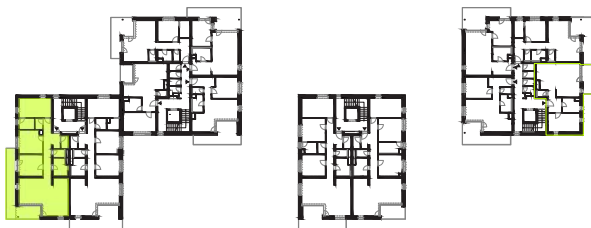

Typ bytu

Panorama

Číslo bytu 407 Bytový dom BD4 Podlažie 2 Počet izieb 4i

B.2.01	VSTUPNÁ PREDSIEŇ	3,07 m ²
B.2.02	SKLAD	2,33 m ²
B.2.03	CHODBA	8,89 m ²
B.2.04	ŠATNÍK	5,11 m ²
B.2.05	SPÁLŇA	14,00 m ²
B.2.06	KÚPEĽŇA	4,08 m ²
B.2.07	DETSKÁ IZBA	13,20 m ²
B.2.08	DETSKÁ IZBA	12,23 m ²
B.2.09	WC	2,05 m ²
B.2.10	KÚPEĽŇA	5,82 m ²
B.2.11	OBÝVACIA IZBA + KUCHYŇA	44,87 m ²

Podlahová plocha: 115,66 m²
Terasa: 13,25 m²
Kobka: 0,00 m²

Celková výmera: 128,91 m²
Výmera záhrady: 0,00 m²