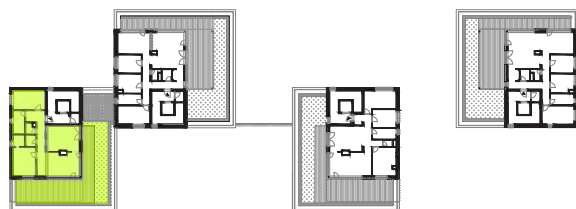

Typ bytu

Sky

Číslo bytu
408

Bytový dom
BD4

Podlažie
2

Počet izieb
3i

SUCHÝ VRCH
REZIDENCIA

A.3.01	VSTUPNÁ PREDSEŇ	4,75 m ²
A.3.02	DETSKÁ IZBA	16,31 m ²
A.3.03	KÚPEĽŇA	6,27 m ²
A.3.04	CHODBA	5,63 m ²
A.3.05	ŠPAJZA	2,73 m ²
A.3.06	KÚPEĽŇA	3,46 m ²
A.3.07	KUCHYŇA + JEDÁLEŇ	20,52 m ²
A.3.08	OBÝVACIA IZBA	25,37 m ²
A.3.09	SPÁĽŇA	16,62 m ²
A.3.10	ŠATNÍK	2,82 m ²

Podlahová plocha: 104,49 m²

Terasa: 66,84 m²

Kobka: 2,07 m²

Strešná záhrada: 51,79 m²

Celková výmera: 173,40 m²

Výmera záhrady: 61,52 m²