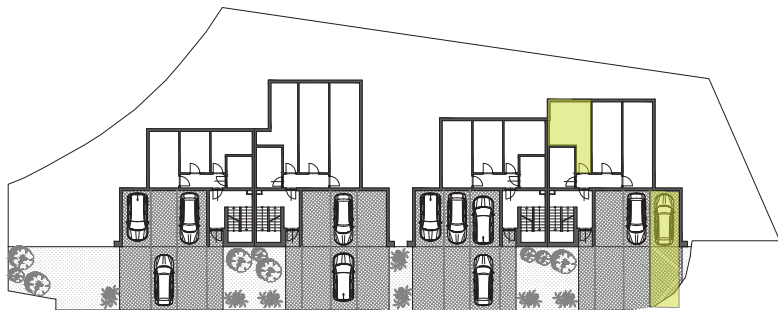

Typ bytu

Smart

Číslo bytu
A01

Vila dom
1

Podlažie
1PP

Počet izieb
1,5i

A.0.01	PIVNIČNÁ KOBKA	22,40 m²
A.0.02	KRYTÉ PARKOVACIE STÁTIE	13,91 m²
A.0.03	VONKAJŠIE PARKOVACIE STÁTIE	22,40 m²

Podlahová plocha bytu:	45,03 m²
Kobka:	22,40 m²
Kryté parkovacie státie:	13,91 m²
Vonkajšie parkovacie státie:	13,27 m²

Celková výmera bytu a príslušenstva: 94,61 m²