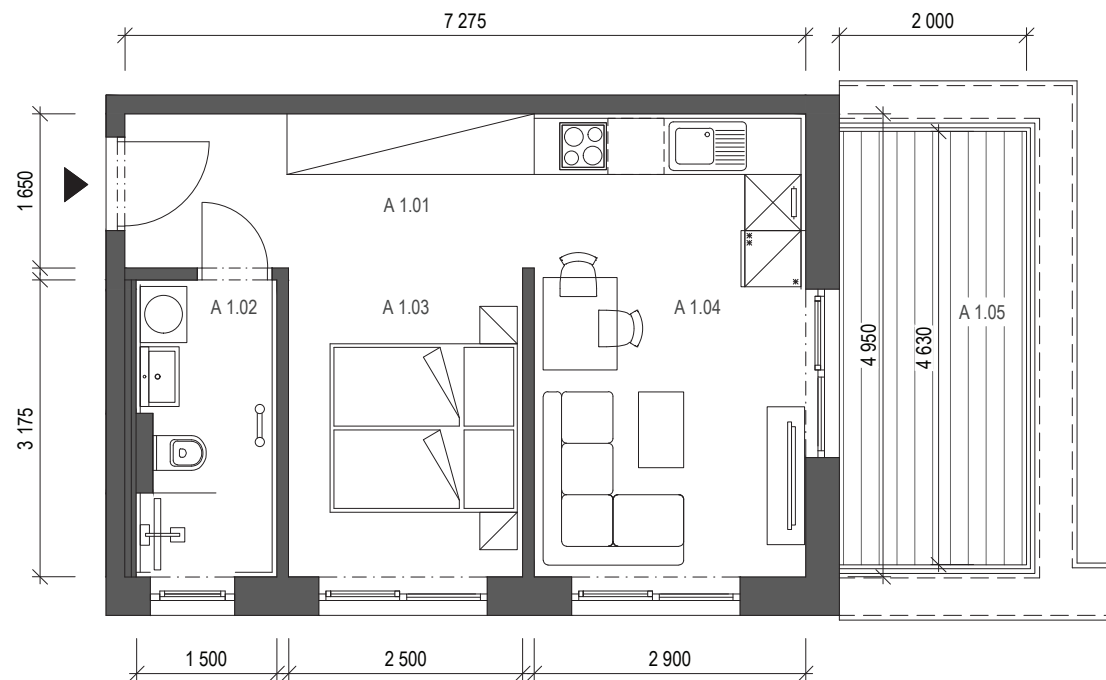

Typ bytu

Smart

Číslo bytu A01
Vila dom 1
Podlažie 1NP
Počet izieb 1,5i

A.1.01	VSTUPNÁ PREDSEŇ	7,22 m ²
A.1.02	KÚPEĽŇA	4,78 m ²
A.1.03	SPÁĽŇA	8,57 m ²
A.1.04	OBÝVACIA IZBA + KUCHYŇA	14,91 m ²
A.1.05	TERASA	9,55 m ²

Podlahová plocha bytu:	45,03 m ²
Kobka:	22,40 m ²
Kryté parkovacie státie:	13,91 m ²
Vonkajšie parkovacie státie:	13,27 m ²

Celková výmera bytu a príslušenstva: 94,61 m²

Typ bytu

Smart

Číslo bytu
A01

Vila dom
1

Podlažie
1PP

Počet izieb
1,5i

A.0.01	PIVNIČNÁ KOBKA	22,40 m ²
A.0.02	KRYTÉ PARKOVACIE STÁTIE	13,91 m ²
A.0.03	VONKAJŠIE PARKOVACIE STÁTIE	22,40 m ²

Podlahová plocha bytu:	45,03 m ²
Kobka:	22,40 m ²
Kryté parkovacie státie:	13,91 m ²
Vonkajšie parkovacie státie:	13,27 m ²

Celková výmera bytu a príslušenstva: 94,61 m²