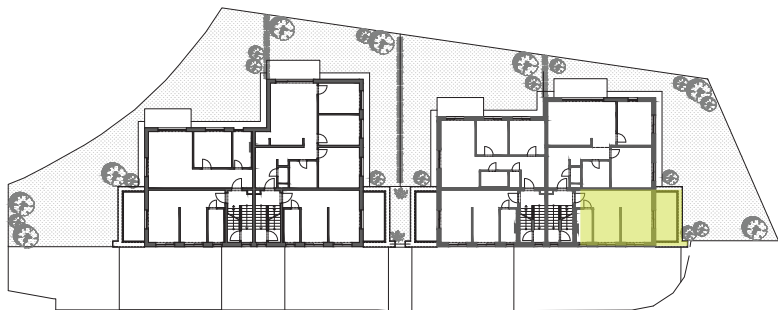

Typ bytu

Smart

Číslo bytu A01
Vila dom 1
Podlažie 1NP
Počet izieb 1,5i

A.1.01	VSTUPNÁ PREDSEŇ	7,22 m ²
A.1.02	KÚPEĽŇA	4,78 m ²
A.1.03	SPÁĽŇA	8,57 m ²
A.1.04	OBÝVACIA IZBA + KUCHYŇA	14,91 m ²
A.1.05	TERASA	9,55 m ²

Podlahová plocha bytu:	45,03 m ²
Kobka:	22,40 m ²
Kryté parkovacie státie:	13,91 m ²
Vonkajšie parkovacie státie:	13,27 m ²

Celková výmera bytu a príslušenstva: 94,61 m²

Typ bytu

Smart

Číslo bytu
A01

Vila dom
1

Podlažie
1PP

Počet izieb
1,5i

A.0.01	PIVNIČNÁ KOBKA	22,40 m ²
A.0.02	KRYTÉ PARKOVACIE STÁTIE	13,91 m ²
A.0.03	VONKAJŠIE PARKOVACIE STÁTIE	22,40 m ²

Podlahová plocha bytu:	45,03 m ²
Kobka:	22,40 m ²
Kryté parkovacie státie:	13,91 m ²
Vonkajšie parkovacie státie:	13,27 m ²

Celková výmera bytu a príslušenstva: 94,61 m²