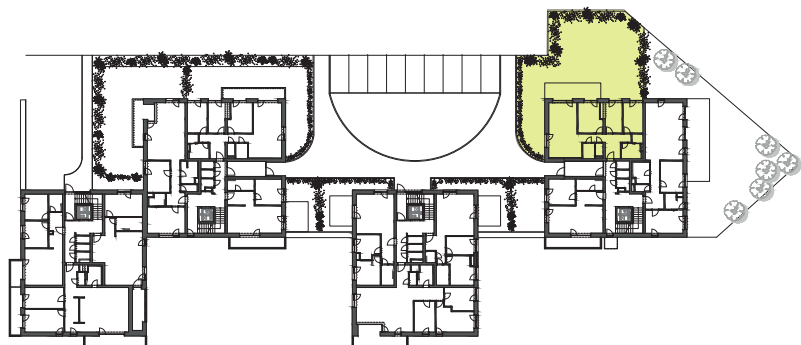

Typ bytu

# Garden

Číslo bytu 102    Bytový dom BD1    Podlažie 1    Počet izieb 4i

<b>B.1.01</b>	VSTUPNÁ PREDSIEŇ	4,36 m <sup>2</sup>
<b>B.1.02</b>	KÚPEĽŇA	7,03 m <sup>2</sup>
<b>B.1.03</b>	CHODBA	7,18 m <sup>2</sup>
<b>B.1.04</b>	WC	1,68 m <sup>2</sup>
<b>B.1.05</b>	ŠPAJZA	3,21 m <sup>2</sup>
<b>B.1.06</b>	DETSKÁ IZBA	11,00 m <sup>2</sup>
<b>B.1.07</b>	DETSKÁ IZBA	10,83 m <sup>2</sup>
<b>B.1.08</b>	SPÁĽŇA	12,73 m <sup>2</sup>
<b>B.1.09</b>	OBÝVACIA IZBA + KUCHYŇA	30,34 m <sup>2</sup>

**Podlahová plocha:** 88,36 m<sup>2</sup>  
**Terasa:** 16,55 m<sup>2</sup>  
**Kobka:** 1,86 m<sup>2</sup>

**Celková výmera:** 106,77 m<sup>2</sup>  
**Výmera záhrady:** 175,47 m<sup>2</sup>