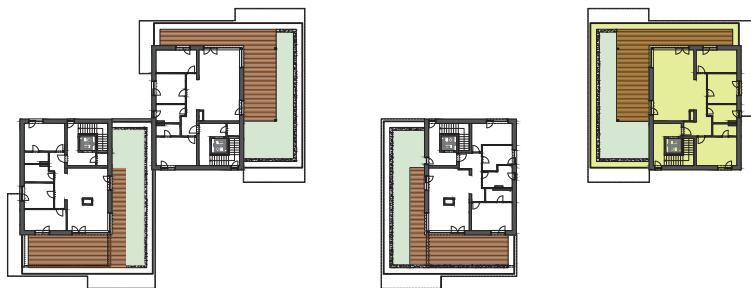

# Sky

Číslo bytu  
108

Bytový dom  
BD1

Podlažie  
3

Počet izieb  
4i

  
**SUCHÝ VRCH**  
REZIDENCIA

<b>A.3.01</b>	VSTUPNÁ PREDSIEŇ	7,25 m <sup>2</sup>
<b>A.3.02</b>	SPÁĽŇA	18,04 m <sup>2</sup>
<b>A.3.03</b>	KÚPEĽŇA	4,22 m <sup>2</sup>
<b>A.3.04</b>	CHODBA	7,74 m <sup>2</sup>
<b>A.3.05</b>	KÚPEĽŇA	7,54 m <sup>2</sup>
<b>A.3.06</b>	DETSKÁ IZBA	13,81 m <sup>2</sup>
<b>A.3.07</b>	DETSKÁ IZBA	13,98 m <sup>2</sup>
<b>A.3.08</b>	KUCHYŇA + JEDÁLEŇ	24,65 m <sup>2</sup>
<b>A.3.09</b>	OBÝVACIA IZBA	18,38 m <sup>2</sup>

<b>Podlahová plocha:</b>	115,60 m <sup>2</sup>
<b>Terasa:</b>	68,80 m <sup>2</sup>
<b>Kobka K02:</b>	4,67 m <sup>2</sup>

<b>Celková výmera:</b>	<b>189,07 m<sup>2</sup></b>
<b>Výmera strešnej záhrady:</b>	<b>60,30 m<sup>2</sup></b>