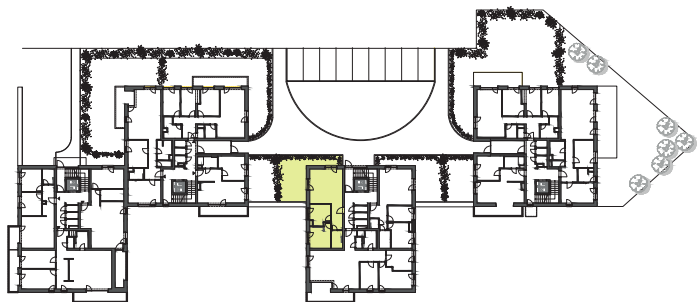

Typ bytu

Garden

Číslo bytu 205 Bytový dom BD2 Podlažie 1 Počet izieb 3i

C.1.01	PREDSIEŇ	6,80 m ²
C.1.02	KÚPEĽŇA	4,42 m ²
C.1.03	SPÁĽŇA	11,43 m ²
C.1.04	IZBA	9,66 m ²
C.1.05	OBÝVACIA IZBA + KUCHYŇA	27,18 m ²

Podlahová plocha:	59,49 m ²
Terasa:	7,50 m ²
Kobka:	1,90 m ²

Celková výmera:	68,89 m²
Výmera strešnej záhrady:	32,20 m²