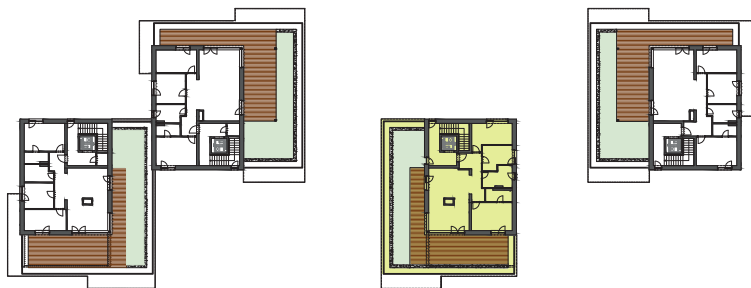

Typ bytu

Sky

Číslo bytu
208

Bytový dom
BD2

Podlažie
3

Počet izieb
4i

SUCHÝ VRCH
REZIDENCIA

A.3.01	PREDSIEŇ	5,36 m ²
A.3.02	DETSKÁ IZBA	14,73 m ²
A.3.03	DETSKÁ IZBA	10,36 m ²
A.3.04	CHODBA	5,48 m ²
A.3.05	KÚPEĽŇA	8,52 m ²
A.3.06	SPÁĽŇA	17,41 m ²
A.3.07	KÚPEĽŇA	4,77 m ²
A.3.08	KUCHYŇA	18,90 m ²
A.3.09	OBÝVACIA IZBA	18,96 m ²

Podlahová plocha:	104,53 m ²
Terasa:	66,46 m ²
Kobka K06:	4,67 m ²

Celková výmera:	175,66 m²
Výmera strešnej záhrady:	51,99 m²