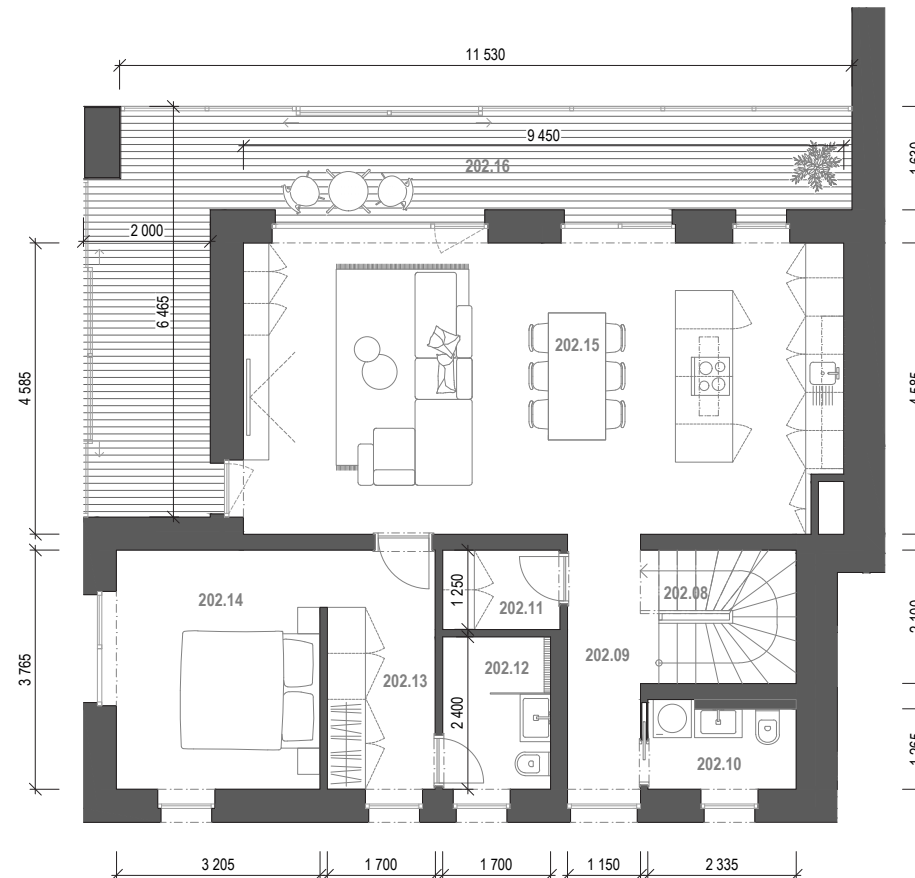

Typ bytu

A

Číslo bytu 202
Bytový dom RD2
Podlažie -1
Počet izieb 5i

202.01	VSTUPNÁ PREDSEŇ	8,35 m ²
202.02	SCHODISKOVÝ PRIESTOR	2,38 m ²
202.03	SKLAD	1,81 m ²
202.04	PIVNIČNÝ PRIESTOR / SAUNA	12,82 m ²
202.05	KÚPEĽŇA	3,20 m ²
202.06	WC	1,84 m ²
202.07	GARÁŽ	41,61 m ²

Celková plocha poschodia: 72,00 m²

Celková podlahová plocha domu: 216,36 m²
Celková plocha terás: 49,83 m²
Celková plocha pozemku: 476,90 m²

Typ bytu

A

Číslo bytu 202
Bytový dom RD2
Podlažie 1
Počet izieb 5i

SUCHÝ VRCH
REZIDENCIA

202.08	SCHODISKOVÝ PRIESTOR	4,54 m ²
202.09	CHODBA	5,49 m ²
202.10	HYGIENA + PRÁČKA	3,27 m ²
202.11	ŠPAJZA	2,31 m ²
202.12	KÚPEĽŇA	4,08 m ²
202.13	ŠATNÍK	6,51 m ²
202.14	SPÁĽŇA	12,07 m ²
202.15	KUCHYŇA S OBÝVAČKOU	44,45 m ²

Celková plocha poschodia: 82,71 m²

202.16 TERASA 28,99 m²

Celková podlahová plocha domu: 216,36 m²

Celková plocha terás: 49,83 m²

Celková plocha pozemku: 476,90 m²

Typ bytu

A

Číslo bytu 202 Bytový dom RD2 Podlažie 2 Počet izieb 5i