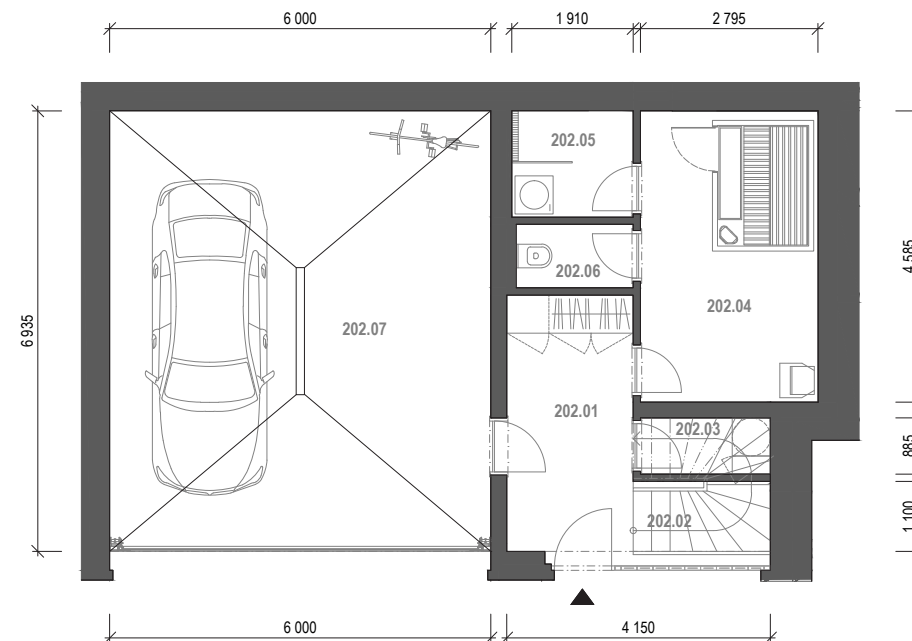

Typ bytu

A

Číslo bytu 202
Bytový dom RD2
Podlažie -1
Počet izieb 5i

202.01	VSTUPNÁ PREDSEŇ	8,35 m ²
202.02	SCHODISKOVÝ PRIESTOR	2,38 m ²
202.03	SKLAD	1,81 m ²
202.04	PIVNIČNÝ PRIESTOR / SAUNA	12,82 m ²
202.05	KÚPEĽŇA	3,20 m ²
202.06	WC	1,84 m ²
202.07	GARÁŽ	41,61 m ²

Celková plocha poschodia: 72,00 m²

Celková podlahová plocha domu: 216,36 m²
Celková plocha terás: 49,83 m²
Celková plocha pozemku: 476,90 m²

Typ bytu

A

Číslo bytu 202
Bytový dom RD2
Podlažie 1
Počet izieb 5i

SUCHÝ VRCH
REZIDENCIA

202.08	SCHODISKOVÝ PRIESTOR	4,54 m ²
202.09	CHODBA	5,49 m ²
202.10	HYGIENA + PRÁČKA	3,27 m ²
202.11	ŠPAJZA	2,31 m ²
202.12	KÚPEĽŇA	4,08 m ²
202.13	ŠATNÍK	6,51 m ²
202.14	SPÁĽŇA	12,07 m ²
202.15	KUCHYŇA S OBÝVAČKOU	44,45 m ²

Celková plocha poschodia: 82,71 m²

202.16 TERASA 28,99 m²

Celková podlahová plocha domu: 216,36 m²

Celková plocha terás: 49,83 m²

Celková plocha pozemku: 476,90 m²

Typ bytu

A

Číslo bytu 202 Bytový dom RD2 Podlažie 2 Počet izieb 5i