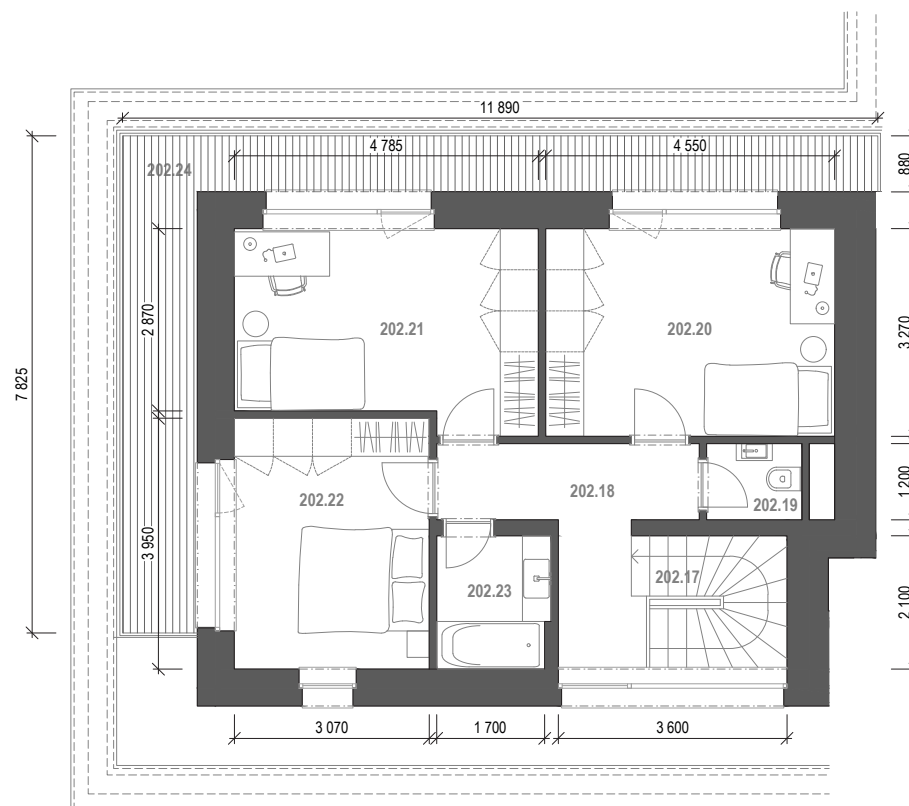

Typ bytu

A

Číslo bytu 202
Bytový dom RD2
Podlažie -1
Počet izieb 5i

202.01	VSTUPNÁ PREDSEŇ	8,35 m ²
202.02	SCHODISKOVÝ PRIESTOR	2,38 m ²
202.03	SKLAD	1,81 m ²
202.04	PIVNIČNÝ PRIESTOR / SAUNA	12,82 m ²
202.05	KÚPEĽŇA	3,20 m ²
202.06	WC	1,84 m ²
202.07	GARÁŽ	41,61 m ²

Celková plocha poschodia: 82,71 m²

202.16 TERASA 28,99 m²

Celková podlahová plocha domu: 216,36 m²

Celková plocha terás: 49,83 m²

Celková plocha pozemku: 476,90 m²

Typ bytu

A

Číslo bytu 202 Bytový dom RD2 Podlažie 2 Počet izieb 5i

202.17	SCHODISKOVÝ PRIESTOR	4,81 m ²
202.18	CHODBA	7,90 m ²
202.19	WC	1,80 m ²
202.20	IZBA	15,50 m ²
202.21	IZBA	14,99 m ²
202.22	SPÁLŇA	12,95 m ²
202.23	KÚPEĽŇA	3,71 m ²

Celková plocha poschodia: 61,65 m²

202.24 TERASA 20,84 m²

Celková podlahová plocha domu: 216,36 m²
Celková plocha terás: 49,83 m²
Celková plocha pozemku: 476,90 m²