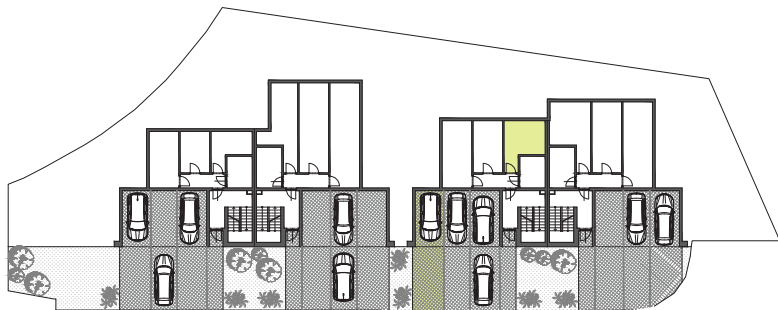

Typ bytu

Smart

Číslo bytu
C01

Vila dom
1

Podlažie
1NP

Počet izieb
1,5i

C.0.01	PIVNIČNÁ KOBKA	14,89 m²
C.0.02	PARKOVACIE STÁTIE	13,91 m²
C.0.03	VONKAJŠIE PARKOVACIE STÁTIE	16,27 m²

Podlahová plocha bytu:	44,78 m²
Kobka:	14,89 m²
Kryté parkovacie státie:	13,91 m²
Vonkajšie parkovacie státie:	16,27 m²

Celková výmera bytu a príslušenstva: 89,85 m²