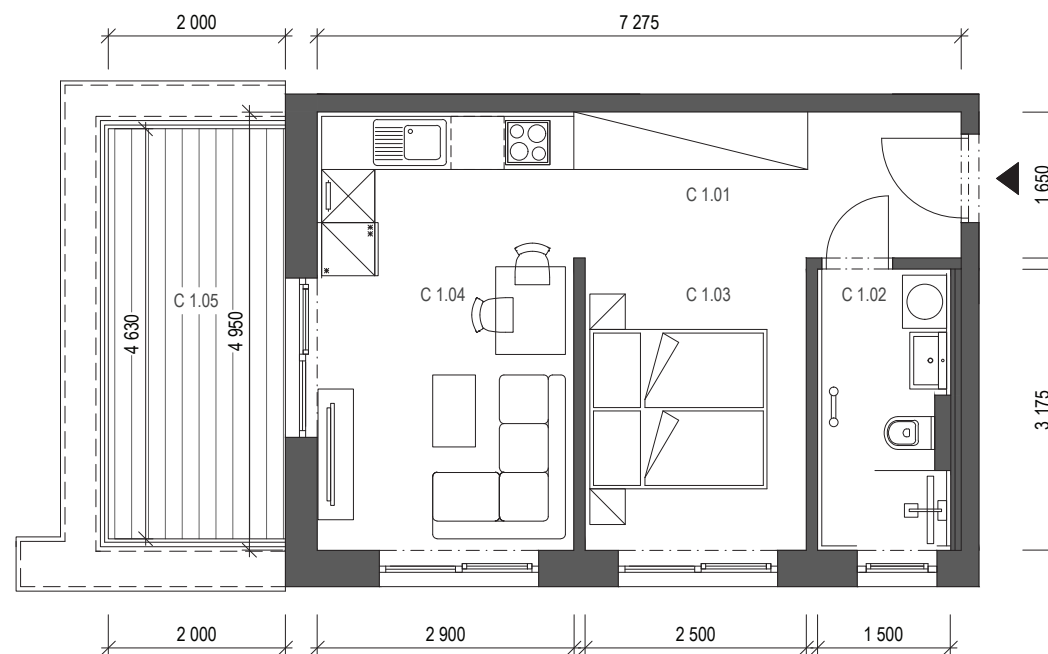

Typ bytu

Smart

Číslo bytu
C01

Vila dom
1

Podlažie
1NP

Počet izieb
1,5i

C.1.01	VSTUPNÁ PREDSEŇ	7,22 m ²
C.1.02	KÚPEĽŇA	4,78 m ²
C.1.03	SPÁĽŇA	8,57 m ²
C.1.04	OBÝVACIA IZBA + KUCHYŇA	14,91 m ²
C.1.05	TERASA	9,55 m ²

Podlahová plocha bytu:	44,78 m ²
Kobka:	14,89 m ²
Kryté parkovacie státie:	13,91 m ²
Vonkajšie parkovacie státie:	16,27 m ²

Celková výmera bytu a príslušenstva: 89,85 m²

Typ bytu

Smart

Číslo bytu
C01

Vila dom
1

Podlažie
1NP

Počet izieb
1,5i

C.0.01	PIVNIČNÁ KOBKA	14,89 m ²
C.0.02	PARKOVACIE STÁTIE	13,91 m ²
C.0.03	VONKAJŠIE PARKOVACIE STÁTIE	16,27 m ²

Podlahová plocha bytu:	44,78 m ²
Kobka:	14,89 m ²
Kryté parkovacie státie:	13,91 m ²
Vonkajšie parkovacie státie:	16,27 m ²

Celková výmera bytu a príslušenstva: 89,85 m²