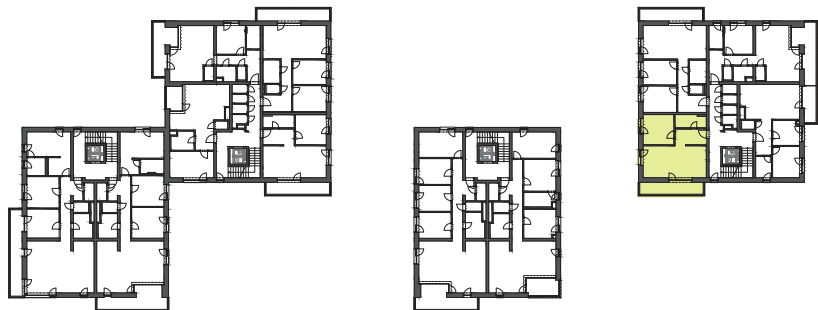

Typ bytu

Panorama

Číslo bytu

104

Bytový dom

BD1

Podlažie

2

Počet izieb

2i

A.2.01	VSTUPNÁ PREDSEŇ	6,57 m ²
A.2.02	KÚPEĽŇA	5,14 m ²
A.2.03	SPÁĽŇA	12,44 m ²
A.2.04	OBÝVACIA IZBA + KUCHYŇA	27,17 m ²

Podlahová plocha:	51,31 m ²
Terasa:	10,13 m ²
Kobka:	1,81 m ²

Celková výmera:	63,31 m²
Výmera záhrady:	0,00 m²