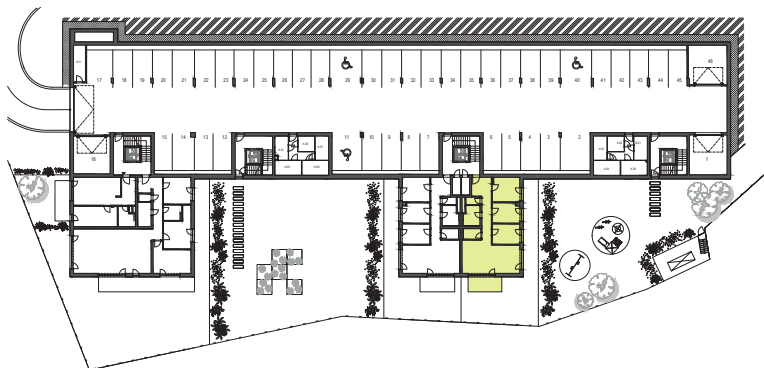

Typ bytu

Garden

Číslo bytu 201
Bytový dom BD2
Podlažie -1
Počet izieb 4i

A.P.1.01	PREDSIEŇ	3,49 m ²
A.P.1.02	CHODBA	10,71 m ²
A.P.1.03	WC	1,88 m ²
A.P.1.04	KÚPEĽŇA	5,57 m ²
A.P.1.05	TECHNICKÁ MIESTNOSŤ	3,30 m ²
A.P.1.06	OBÝVACIA IZBA + KUCHYŇA	32,89 m ²
A.P.1.07	DETSKÁ IZBA	10,25 m ²
A.P.1.08	DETSKÁ IZBA	10,01 m ²
A.P.1.09	SPÁĽŇA	12,29 m ²

Podlahová plocha:	90,39 m ²
Terasa:	9,96 m ²
Kobka:	2,56 m ²

Celková výmera:	102,91 m²
Výmera záhrady:	72,60 m²