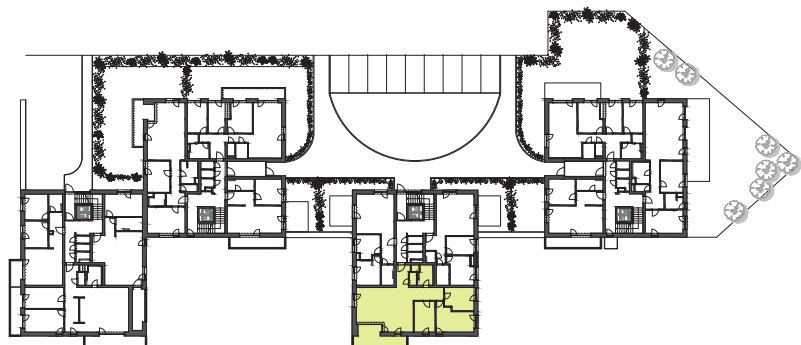

Typ bytu

Panorama

Číslo bytu 204
Bytový dom BD2
Podlažie 1
Počet izieb 4i

B.1.01	PREDSEIŇ	5,02 m ²
B.1.02	WC	1,61 m ²
B.1.03	KÚPEĽŇA	5,00 m ²
B.1.04	CHODBA	11,29 m ²
B.1.05	DETSKÁ IZBA	11,29 m ²
B.1.06	SPÁĽŇA	15,91 m ²
B.1.07	DETSKÁ IZBA	11,62 m ²
B.1.08	OBÝVACIA IZBA + KUCHYŇA	37,83 m ²

A.1.03

Podlahová plocha: 99,57 m²
Terasa: 14,34 m²
Kobka: 2,03 m²

Celková výmera: 116,15 m²
Výmera záhrady: 0,00 m²