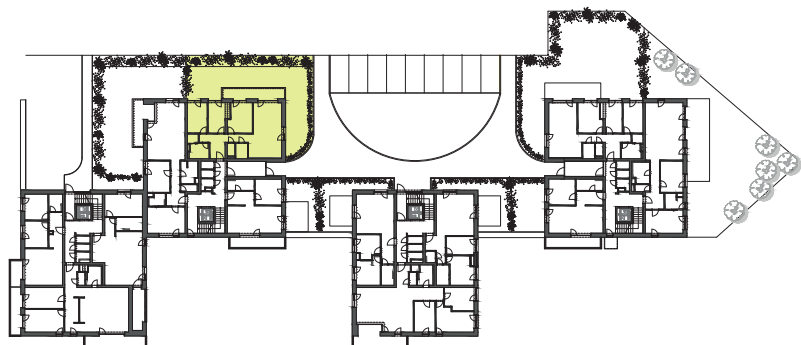

Typ bytu

# Garden

Číslo bytu 302    Bytový dom BD3    Podlažie 1    Počet izieb 4i

<b>B.1.01</b>	VSTUPNÁ PREDSIĚŇ	4,36 m <sup>2</sup>
<b>B.1.02</b>	KÚPEĽŇA	7,03 m <sup>2</sup>
<b>B.1.03</b>	CHODBA	7,18 m <sup>2</sup>
<b>B.1.04</b>	WC	1,68 m <sup>2</sup>
<b>B.1.05</b>	ŠPAJZA	3,21 m <sup>2</sup>
<b>B.1.06</b>	DETSKÁ IZBA	11,00 m <sup>2</sup>
<b>B.1.07</b>	SPÁĽŇA	10,83 m <sup>2</sup>
<b>B.1.08</b>	SPÁĽŇA	12,73 m <sup>2</sup>
<b>B.1.09</b>	KUCHYŇA + OBÝVACIA IZBA	30,34 m <sup>2</sup>

**Podlahová plocha:** 88,36 m<sup>2</sup>  
**Terasa:** 13,75 m<sup>2</sup>  
**Kobka:** 1,82 m<sup>2</sup>

**Celková výmera:** 103,93 m<sup>2</sup>  
**Výmera záhrady:** 86,60 m<sup>2</sup>