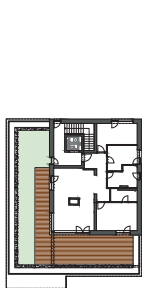

# Sky

Číslo bytu  
408

Bytový dom  
BD4

Podlažie  
3

Počet izieb  
4i

  
**SUCHÝ VRCH**  
REZIDENCIA

<b>A.3.01</b>	CHODBA	4,37 m <sup>2</sup>
<b>A.3.02</b>	SPÁĽŇA	17,54 m <sup>2</sup>
<b>A.3.03</b>	KÚPEĽŇA	3,92 m <sup>2</sup>
<b>A.3.04</b>	CHODBA	5,83 m <sup>2</sup>
<b>A.3.05</b>	KÚPEĽŇA	6,97 m <sup>2</sup>
<b>A.3.06</b>	DETSKÁ IZBA	11,83 m <sup>2</sup>
<b>A.3.07</b>	DETSKÁ IZBA	13,45 m <sup>2</sup>
<b>A.3.08</b>	KUCHYŇA + JEDÁLEŇ	19,53 m <sup>2</sup>
<b>A.3.09</b>	OBÝVACIA IZBA	18,98 m <sup>2</sup>

<b>Podlahová plocha:</b>	102,42 m <sup>2</sup>
<b>Terasa:</b>	66,32 m <sup>2</sup>
<b>Kobka:</b>	2,07 m <sup>2</sup>
<b>Strešná záhrada:</b>	51,79 m <sup>2</sup>

<b>Celková výmera:</b>	<b>170,81 m<sup>2</sup></b>
<b>Výmera záhrady:</b>	<b>51,79 m<sup>2</sup></b>