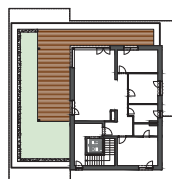

# Sky

Číslo bytu  
408

Bytový dom  
BD4

Podlažie  
3

Počet izieb  
4i

  
**SUCHÝ VRCH**  
REZIDENCIA

<b>A.3.01</b>	CHODBA	4,37 m <sup>2</sup>
<b>A.3.02</b>	SPÁĽŇA	17,54 m <sup>2</sup>
<b>A.3.03</b>	KÚPEĽŇA	3,92 m <sup>2</sup>
<b>A.3.04</b>	CHODBA	5,83 m <sup>2</sup>
<b>A.3.05</b>	KÚPEĽŇA	6,97 m <sup>2</sup>
<b>A.3.06</b>	DETSKÁ IZBA	11,83 m <sup>2</sup>
<b>A.3.07</b>	DETSKÁ IZBA	13,45 m <sup>2</sup>
<b>A.3.08</b>	KUCHYŇA + JEDÁLEŇ	19,53 m <sup>2</sup>
<b>A.3.09</b>	OBÝVACIA IZBA	18,98 m <sup>2</sup>

<b>Podlahová plocha:</b>	102,42 m <sup>2</sup>
<b>Terasa:</b>	66,32 m <sup>2</sup>
<b>Kobka:</b>	2,07 m <sup>2</sup>
<b>Strešná záhrada:</b>	51,79 m <sup>2</sup>

<b>Celková výmera:</b>	<b>170,81 m<sup>2</sup></b>
<b>Výmera záhrady:</b>	<b>51,79 m<sup>2</sup></b>