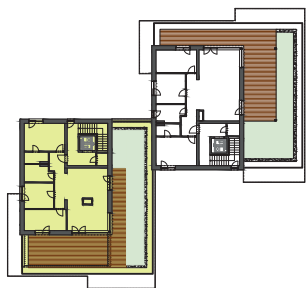

# Sky

Číslo bytu  
408

Bytový dom  
BD4

Podlažie  
3

Počet izieb  
4i

  
**SUCHÝ VRCH**  
REZIDENCIA

<b>A.3.01</b>	CHODBA	4,37 m <sup>2</sup>
<b>A.3.02</b>	SPÁĽŇA	17,54 m <sup>2</sup>
<b>A.3.03</b>	KÚPEĽŇA	3,92 m <sup>2</sup>
<b>A.3.04</b>	CHODBA	5,83 m <sup>2</sup>
<b>A.3.05</b>	KÚPEĽŇA	6,97 m <sup>2</sup>
<b>A.3.06</b>	DETSKÁ IZBA	11,83 m <sup>2</sup>
<b>A.3.07</b>	DETSKÁ IZBA	13,45 m <sup>2</sup>
<b>A.3.08</b>	KUCHYŇA + JEDÁLEŇ	19,53 m <sup>2</sup>
<b>A.3.09</b>	OBÝVACIA IZBA	18,98 m <sup>2</sup>

<b>Podlahová plocha:</b>	102,42 m <sup>2</sup>
<b>Terasa:</b>	66,32 m <sup>2</sup>
<b>Kobka:</b>	2,07 m <sup>2</sup>
<b>Strešná záhrada:</b>	51,79 m <sup>2</sup>

<b>Celková výmera:</b>	<b>170,81 m<sup>2</sup></b>
<b>Výmera záhrady:</b>	<b>51,79 m<sup>2</sup></b>